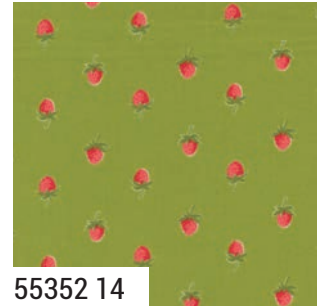

TB 303 Bountiful
63" x 73" LC Friendly

 **bloomsberry** by camille ros Kelley

55350 11*

55356 11

55357 11*

55353 11*

55355 11

55358 22

55356 12

55352 12*

55353 12*

55350 12*

55354 25

55351 24

55356 14

55357 14*

55352 14

55353 15*

55355 15

55350 15*

9900 200 OFF WHITE

9900 192 LEAF

Bella Solid Coordinates

moda SEPTEMBER DELIVERY