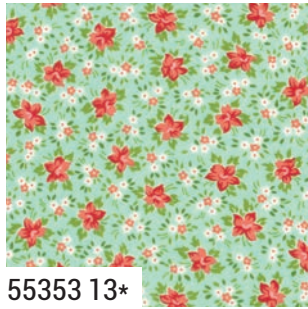

55352 14

55353 15*

55355 15

55350 15*

9900 200 OFF WHITE

9900 192 LEAF

Bella Solid Coordinates

moda SEPTEMBER DELIVERY

 **bloomsberry** by camille ros Kelley

55355 23

55351 11*

55357 13

55354 13

55358 23*

55350 13*

55352 13*

55353 13*

55354 11

55351 17*

55352 16*

55357 17

55358 11*

55357 16

55350 17