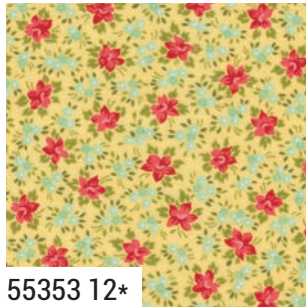

TB 303 Bountiful
63" x 73" LC Friendly

 **bloomsberry** by camille ros Kelley

55350 11*

55356 11

55357 11*

55353 11*

55355 11

55358 22

55356 12

55352 12*

55353 12*

55350 12*

55354 25

55351 24

55356 14

55357 14*

55352 14

55353 15*

55355 15

55350 15*

9900 200 OFF WHITE

9900 192 LEAF

Bella Solid Coordinates

moda SEPTEMBER DELIVERY