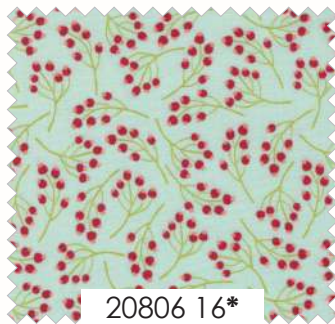

20800 11

Panel measures approx. 36" x 60"

WHITE BLEACHED
9900 98

CANTALOUPE
9900 296

PEACH BLOSSOM
9900 297

RUBY
9900 382

BELLA SOLID COORDINATES

*Joyful
Joyful*
STACY IEST HSU

20805 19

20807 20

20806 21*

20804 22*

20805 22

20806 22*

20803 22*

moda FABRICS + SUPPLIES® JULY DELIVERY

20801 17

20807 16*

20804 16*

20803 18

20806 16*

20802 17*

20801 24*

20806 23*