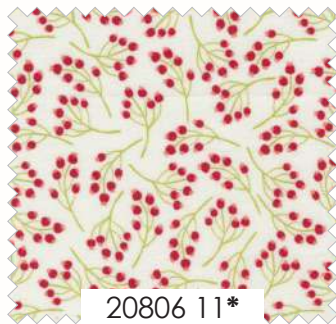

20800 11

Panel measures approx. 36" x 60"

WHITE BLEACHED
9900 98

CANTALOUPE
9900 296

PEACH BLOSSOM
9900 297

RUBY
9900 382

BELLA SOLID COORDINATES

*Joyful
Joyful*
STACY IEST HSU

20804 11*

20805 11*

20801 11*

20807 31

20806 11*

20802 11*

20802 19*

20804 19

20805 19

20807 20

20806 21*

20804 22*

20805 22

20806 22*

20803 22*

moda FABRICS + SUPPLIES® JULY DELIVERY