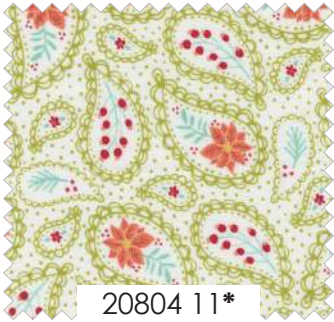

20800 11

Panel measures approx. 36" x 60"

WHITE BLEACHED
9900 98

CANTALOUPE
9900 296

PEACH BLOSSOM
9900 297

RUBY
9900 382

BELLA SOLID COORDINATES

*Joyful
Joyful*
STACY IEST HSU

20804 11*

20805 11*

20801 11*

20807 31

20806 11*

20802 11*

20802 19*

20804 19