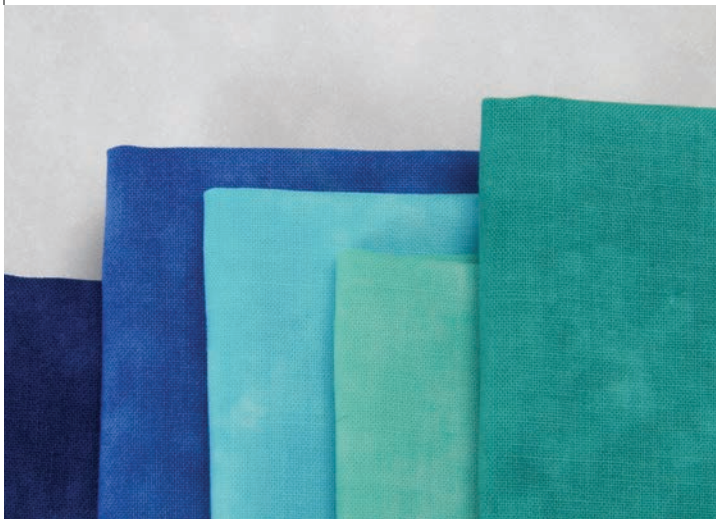

Moda Fabrics

new colors!

modafabrics.com
Order online 24 hrs.

9882 87
Citrine

9882 86
Lemongrass

9882 88
Fern

9882 89
Herb

9882 85
Evergreen

9882 83
Ocean

9882 82
Surf

9882 78
Crystal

9882 80
Cobalt

9882 81
Regatta

9882 67
Punch

9882 66
Pink Lemonade

9882 64
Dijon

9882 91
Toffee

9882 98
Espresso

9882 60
Oyster Shell

9882 94
Dove

9882 59
Stone

9882 92
Fog

9882 95
Steel

9882