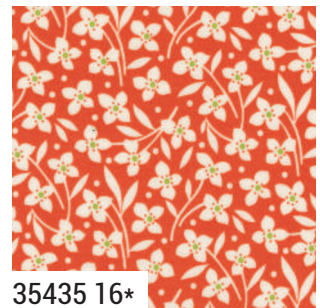

35432 25*

35437 15

35438 15

35430 15

35431 15*

35434 15*

35434 13

35436 11*

35437 13

35431 13*

35435 13*

20488 131

35432 11

35437 16

35430 16*

35434 16

35431 16

35432 16*

35435 16*

Eyelet Coordinates

moda MAY DELIVERY

Summer's End FIG TREE & CO

35438 29

35433 29