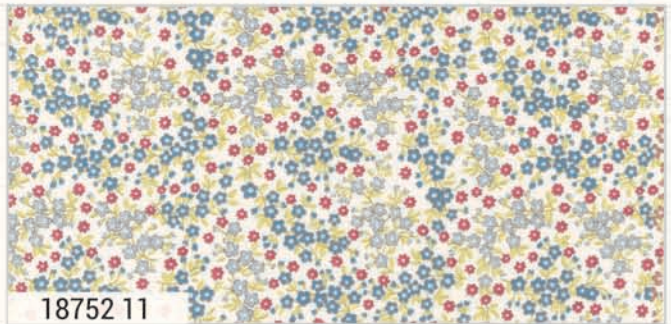

**FEBRUARY DELIVERY**

AQ 293 Liberty Red Version 58" x 58"

AQ 251 Coventry 61" x 73"

AQ 293 Liberty Blue Version 58" x 58"

18750 11

18753 21

18751 11

18752 11

18753 11

18755 11

18753 15

18754 11

18751 16

18754 15

18752 16

18750 16